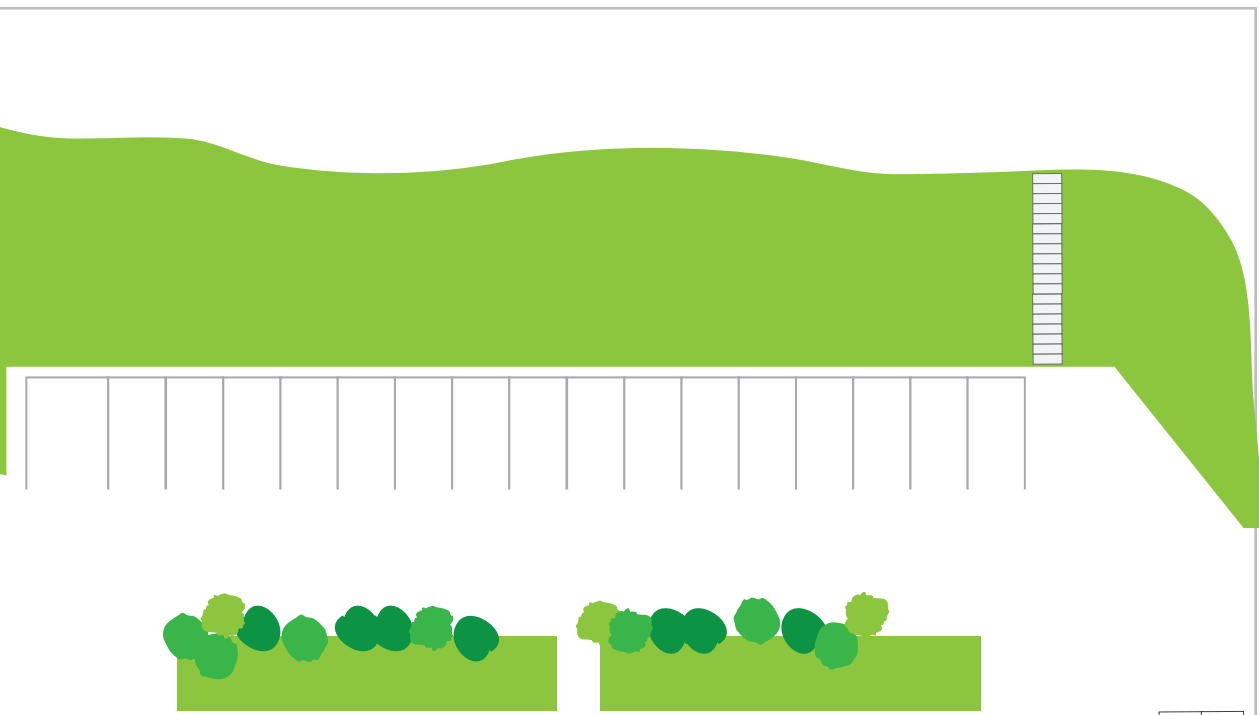

CAPA VENTURE

- Chambre 1 place
- Chambre 2 places
- Chambre 3 places
- Chambre 4 places
- Chambre 5 places
- Locaux Techniques

- Lit simple
- Lits superposés

*chambre du gardien saisonnier (sa présence vous sera précisée à votre arrivée)

Bâtiment Principal - Niveau 3
Hébergements BASE 32 + BASE 55